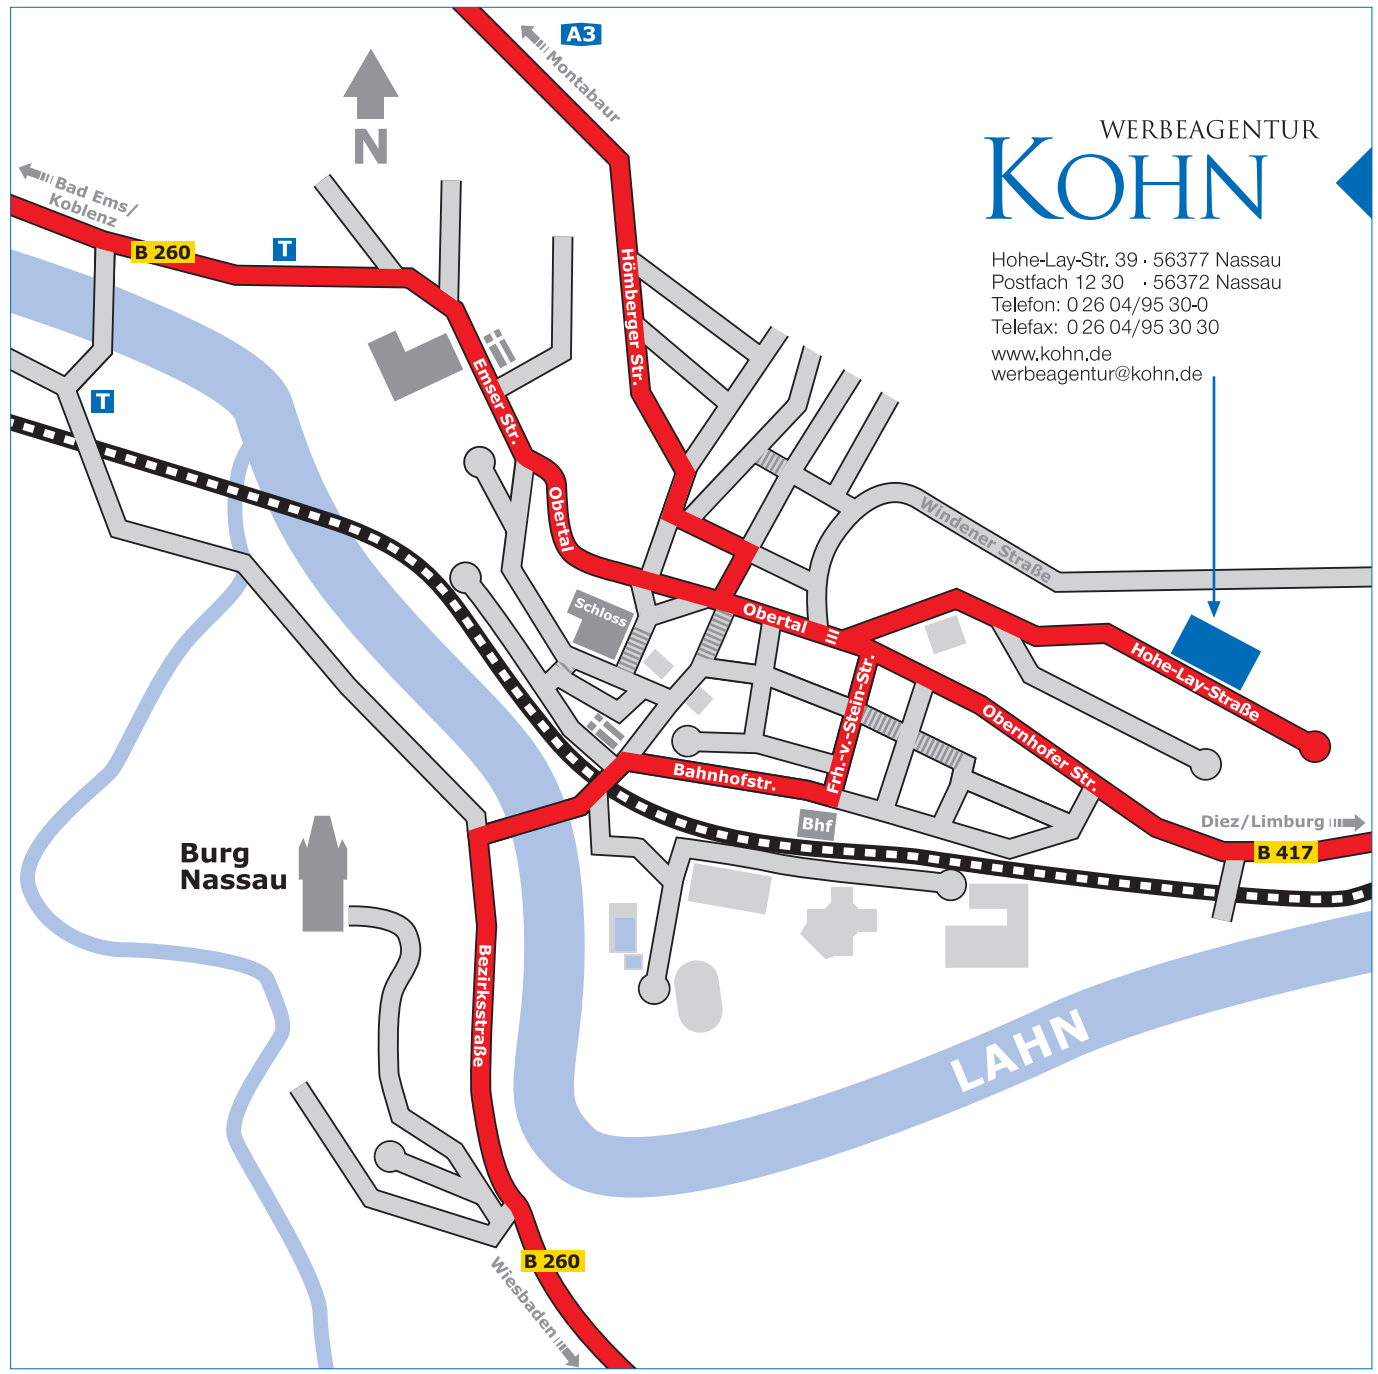

WERBEAGENTUR  
**KOHN**

Hohe-Lay-Str. 39 · 56377 Nassau  
Postfach 12 30 · 56372 Nassau  
Telefon: 0 26 04/95 30-0  
Telefax: 0 26 04/95 30 30  
www.kohn.de  
werbeagentur@kohn.de

**Burg  
Nassau**

**LAHN**